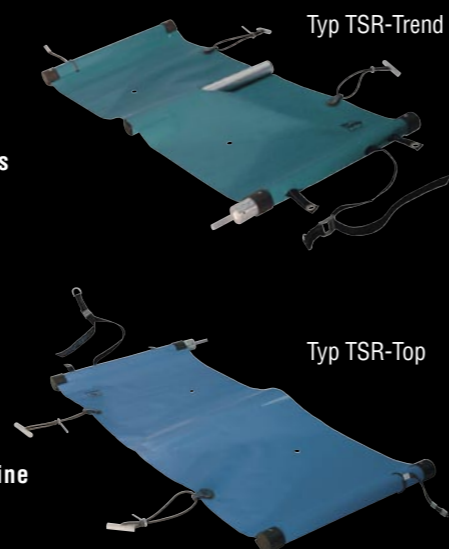

Baden statt reinigen: aufgerollt ist THERMO-SCHUTZ-ROLL nahezu unsichtbar und garantiert Badefreuden pur.

THERMO-SCHUTZ-ROLL Top mit Seitenverspannung hält fast jeder Witterung stand.

THERMO-SCHUTZ-ROLL mit Seitenverspannung

THERMO-SCHUTZ-ROLL, aus beschichtetem Gewebe gefertigt, ist für alle Freibäder bis 6 Meter Breite geeignet. Die integrierten Alu-Stützrohre – im Abstand von zirka 1,3 m konfektioniert – liegen auf dem Beckenrand auf. Zwischen Plane und Wasser bildet sich so ein isolierendes Luftpolster. Dieses schützt effizient vor Wärme- und Wasserverlust. Die mittig eingestanzten Abläufe verhindern Lachenbildung durch Regenwasser. THERMO-SCHUTZ-ROLL ist in den Ausführungen

- TSR-Top, mit nicht sichtbaren Endrohren
- TSR-Trend, Endrohre sichtbar erhältlich.

Damit eine zuverlässige Kindersicherheit erreicht wird, muss die Abdeckung eine Randauflage von 20 cm pro Seite aufweisen und korrekt verspannt sein.