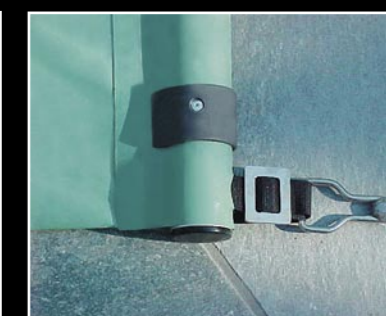

THERMO-SCHUTZ-ROLL «Quick» ist in den Ausführungen

- TSR-Top «Quick», mit nicht sichtbaren Endrohren
- TSR-Trend «Quick», Endrohre sichtbar erhältlich.

Damit eine zuverlässige Kindersicherheit erreicht wird, muss die Abdeckung eine Randauflage von 25 cm pro Seite aufweisen und korrekt verspannt sein.

Typ TSR-Trend «Quick»

Typ TSR-Top «Quick»

Schnell und sicher – das ist «Quick»!

Ein tolles Team: Spannset und Schnellverschluss

Mit dem Spannset und Schnellverschluss ist die Längspannung im Nu geöffnet oder festgezurt.