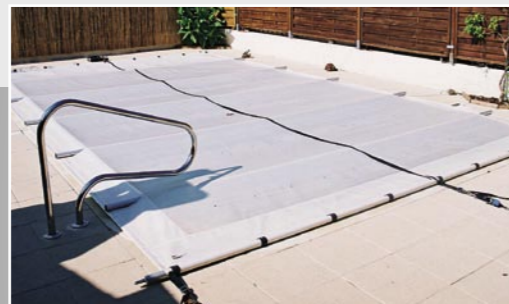

TECHNIK

THERMO-SCHUTZ-ROLL in der transluzenten Ausführung «Solar» lässt ca. 80% der Infrarotstrahlen durchdringen und erwärmt das Wasser zusätzlich und kostenlos.