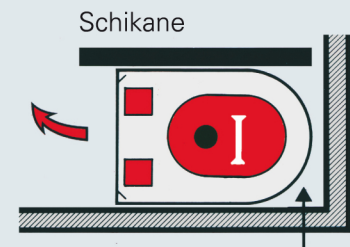

Auch diese Ecke ist nach der Reinigung sauber

Schmutzige Hände bei der Reinigung?

Der **Robby** hat einen grossen eingebauten Vorfilter, in dem grober Schmutz wie Blätter, Gras, Steine, Würmer und vieles andere zurückgehalten wird.

Die Filteranlage wird dadurch nicht belastet und die Antriebsturbine geschützt. Von Zeit zu Zeit, wenn der Vorfilter voll ist, einfach mit einem Gartenschlauch ausspritzen, ohne sich die Hände schmutzig zu machen.