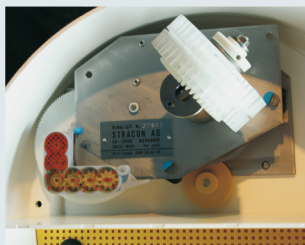

BLITZ BLANK SAUBER

Wo ist Ihr Schwimmbad am stärksten verschmutzt?

Senkt sich der Schmutz nicht vorwiegend in strömungsarmen Zonen ab und verunreinigt deshalb Ihr Schwimmbad am stärksten an Randzonen und in Ecken?

Mit der patentierten Programmautomatik reinigt der **Robby** genau diese Stellen besonders intensiv. Auch unter der Einstiegsleiter und im Bereich der Einlaufdüsen ist Ihr Schwimmbad nach der Reinigung sauber.

Der **Robby** bürstet und saugt – ohne jede Aufsicht – sogar im zugedeckten Becken.

Programmautomatik mit Betriebsstundenzähler

Auch diese Ecke ist nach der Reinigung sauber

Schmutzige Hände bei der Reinigung?

Der **Robby** hat einen grossen eingebauten Vorfilter, in dem grober Schmutz wie Blätter, Gras, Steine, Würmer und vieles andere zurückgehalten wird.

Die Filteranlage wird dadurch nicht belastet und die Antriebsturbine geschützt. Von Zeit zu Zeit, wenn der Vorfilter voll ist, einfach mit einem Gartenschlauch ausspritzen, ohne sich die Hände schmutzig zu machen.